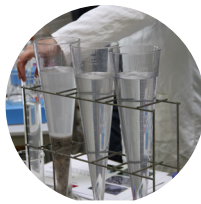

plus d'informations sur le site
www.univ-fcomte.fr/culture-et-sciences

Service sciences, arts et culture
Campus de la Bouloie Université de Franche-Comté
tél. 03 81 66 20 95
sciences-arts-culture@univ-fcomte.fr
f @fabrika.ufc   t @lafabrika-la

Ils financent les projets du Service sciences, arts et culture :
Délégation régionale aux droits des femmes et à l'égalité -
Département du Doubs - Europe - Grand Besançon Métropole -
Ministère de la culture et de la communication - Ministère
de l'enseignement supérieur et de la recherche - Pavillon des
sciences - Région Bourgogne - Franche-Comté - SACEM -
Ville de Besançon