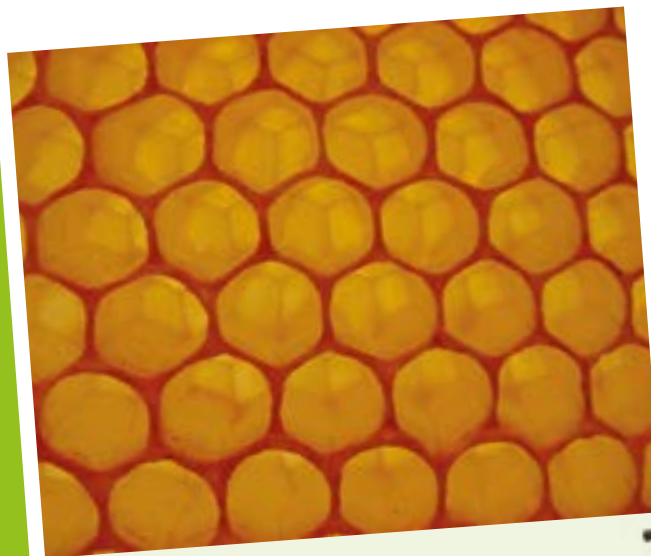

Les formes dans la nature

12 m
linéaires

Tout Public
à partir
de la 4^e

8
panneaux

Esthétique

Sphères, polygones, hélices, réseaux, explosions... les objets de la Nature présentent des formes fondamentales communes modelées par les contraintes de l'environnement dans un espace à trois dimensions.

Un émerveillement assuré et une sensibilisation à l'observation déclenchée à coup sûr !

Fiche technique

année de création :
2006

conception / réalisation :
Double Hélice

implantation :
12 mètres linéaires

composition :
8 panneaux sur bâche
(80 cm x 120 cm)

transport :
tube à roulettes (7 kg)

valeur d'assurance :
1500 euros